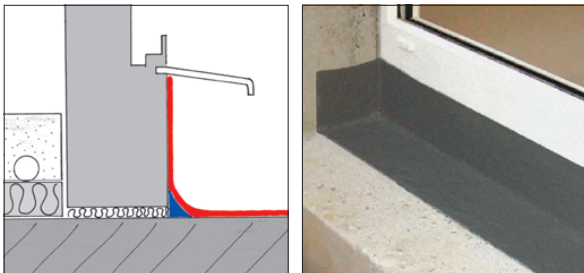

opticare

Machen Sie dicht!
Mit Firefox® von opticare

Der Firefox® Aqua Blocker 200 und die Firefox® Dicht- und Klebmasse sind unschlagbar in ihren Anwendungseigenschaften. In der Regel reicht einmaliges Auftragen. Sie brauchen kein Flies oder Band einzuarbeiten – die Firefox® Dicht- und Klebmasse ersetzt diese.

Beispiel eines Fensteranschlusses:

Firefox® Dicht- & Klebmasse

Hohlkehlen, Übergänge, Risse usw. werden vorgängig mit der Firefox® Dicht- und Klebmasse ausgebildet

Firefox® Aqua Blocker 200

Einmaliges Auftragen genügt, Schichtdicke min. 1,5 – 2 mm